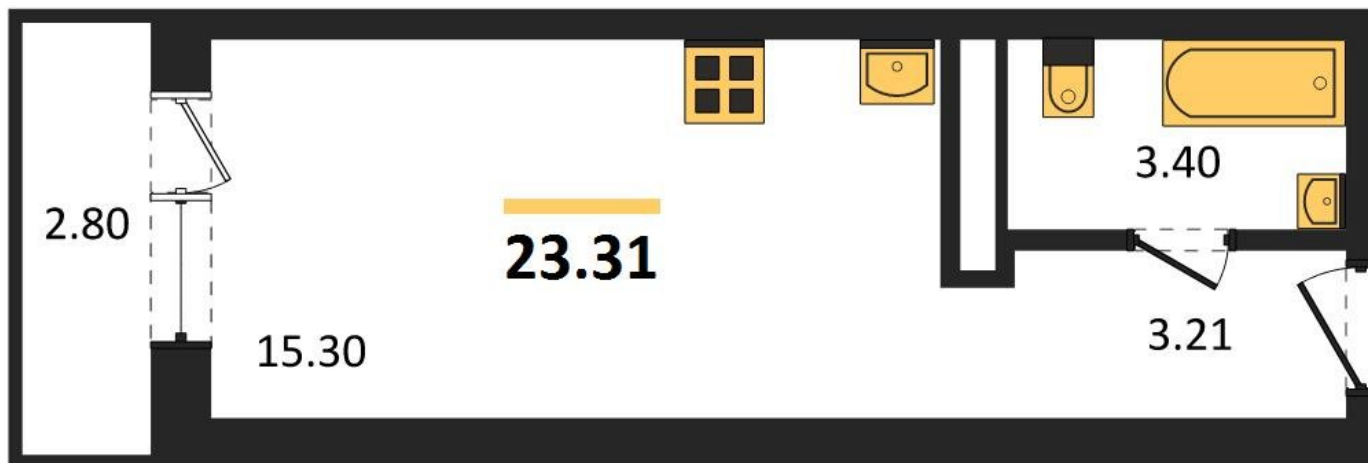

1983

НЕДВИЖИМОСТЬ И ИНВЕСТИЦИИ

Студия № 952

Этаж 9/19 · 23,30 м²

Создан Так

г. Воронеж

<https://www.kvartiri36.ru/search/new/10029/>

№ квартиры	952	Этаж	9 / 19
Площадь	23,30 м²	Жилая	15,30 м²
Отделка	Без отделки		