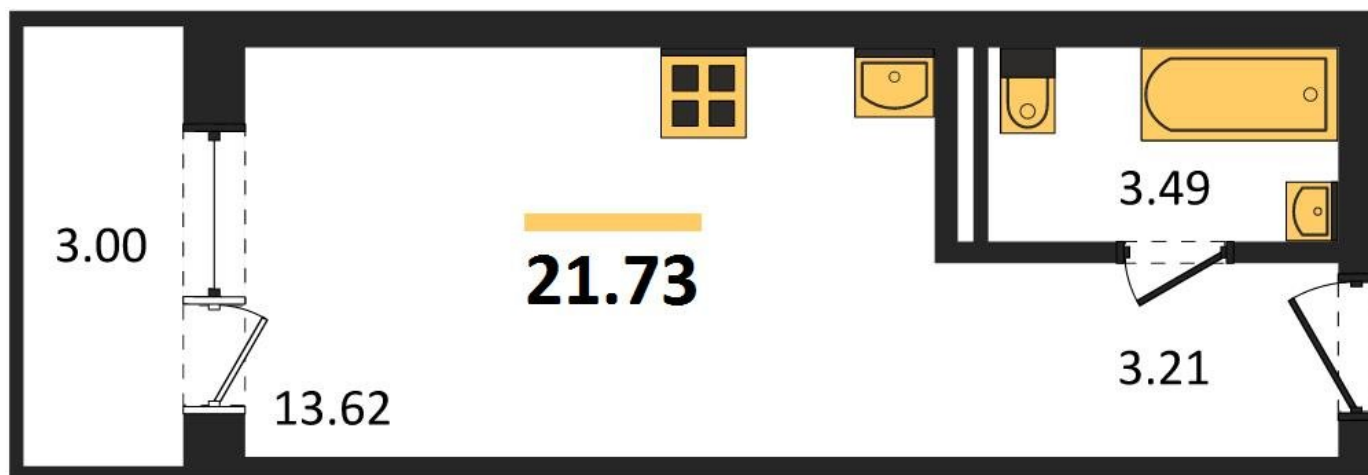

1983

НЕДВИЖИМОСТЬ И ИНВЕСТИЦИИ

Студия № 688

Этаж 10/19 · 21,70 м²

Создан Так

г. Воронеж

<https://www.kvartiri36.ru/search/new/10001/>

№ квартиры	688	Этаж	10 / 19
Площадь	21,70 м²	Жилая	13,60 м²
Отделка	Без отделки		