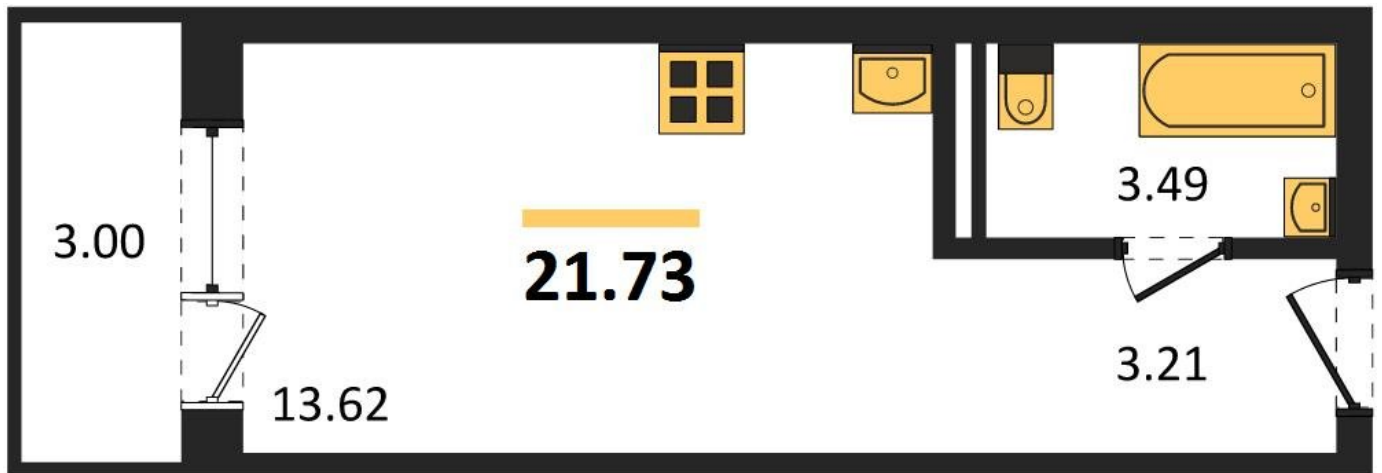

1983

НЕДВИЖИМОСТЬ И ИНВЕСТИЦИИ

Студия № 660

Этаж 8/19 · 21,70 м²

Создан Так

г. Воронеж

<https://www.kvartiri36.ru/search/new/10000/>

№ квартиры	660	Этаж	8 / 19
Площадь	21,70 м²	Жилая	13,60 м²
Отделка	Без отделки		